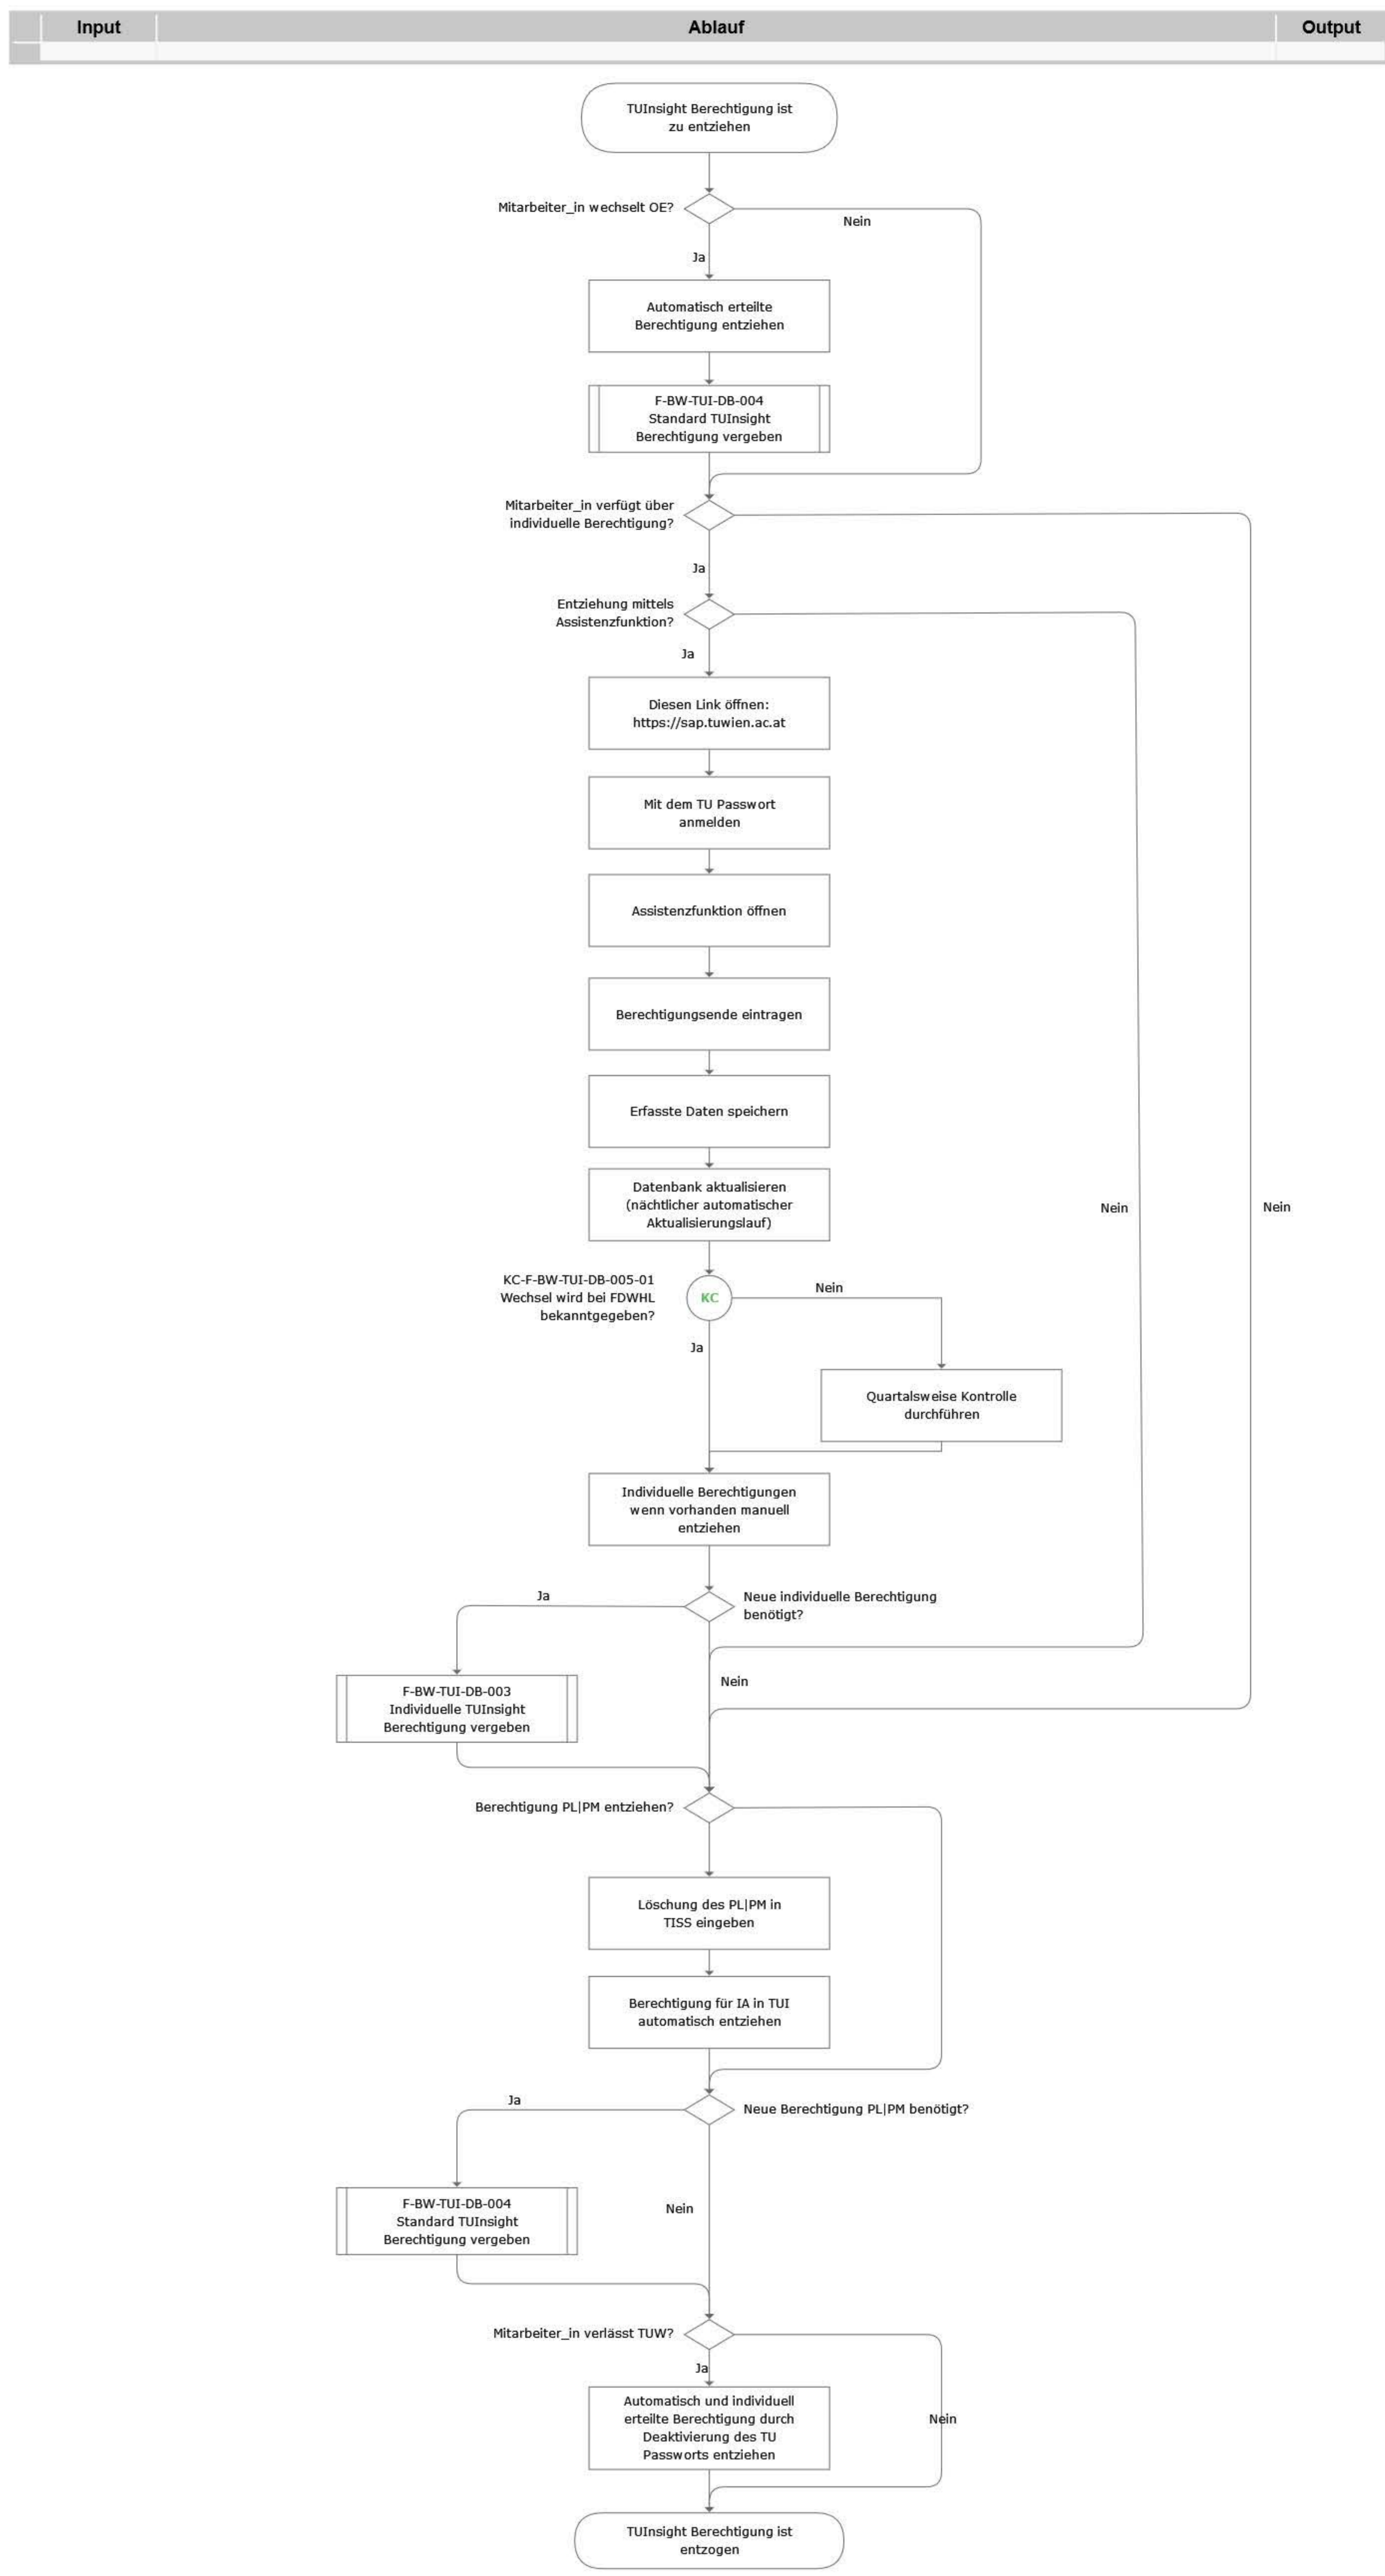

F-BW-TUI-DB-005 TU Insight Berechtigung entziehen

	D	E	M	I
1	-	-	-	-
2	-	-	-	-
3	FDWHL	-	MA	-
4	FDWHL	-	-	-
5	-	UV	-	-
6	-	-	-	-
7	UV	-	-	-
8	UV	-	-	-
9	UV	-	-	-
10	UV	-	-	-
11	UV	-	-	-
12	FDWHL	-	-	-
13	-	FDWHL	-	-
14	FDWHL	-	-	-
15	FDWHL	-	MA	-
16	-	MA	-	-
17	FDWHL	-	-	-
18	-	IV,PL	-	-
19	PL	-	TISS	-
20	FDWHL	-	TUI	-
21	-	IV,PL	-	-
22	FDWHL	-	-	-
23	-	MA	-	PA
24	PA	-	TUI	-
25	-	-	-	-
26	-	-	-	-
27	-	-	-	-

Legende

1	FDWHL	Finanzen FAG Leitung Datawarehouse
2	PA	Personaladministration
3	PL	Projektleiter_in
4	IV	Institutsvorstand
5	MA	Mitarbeiter_in
6	TUI	TU Insight
7	TISS	TISS
8	UV	Unmittelbare_r Vorgesetzte
9	x	x
10	x	x